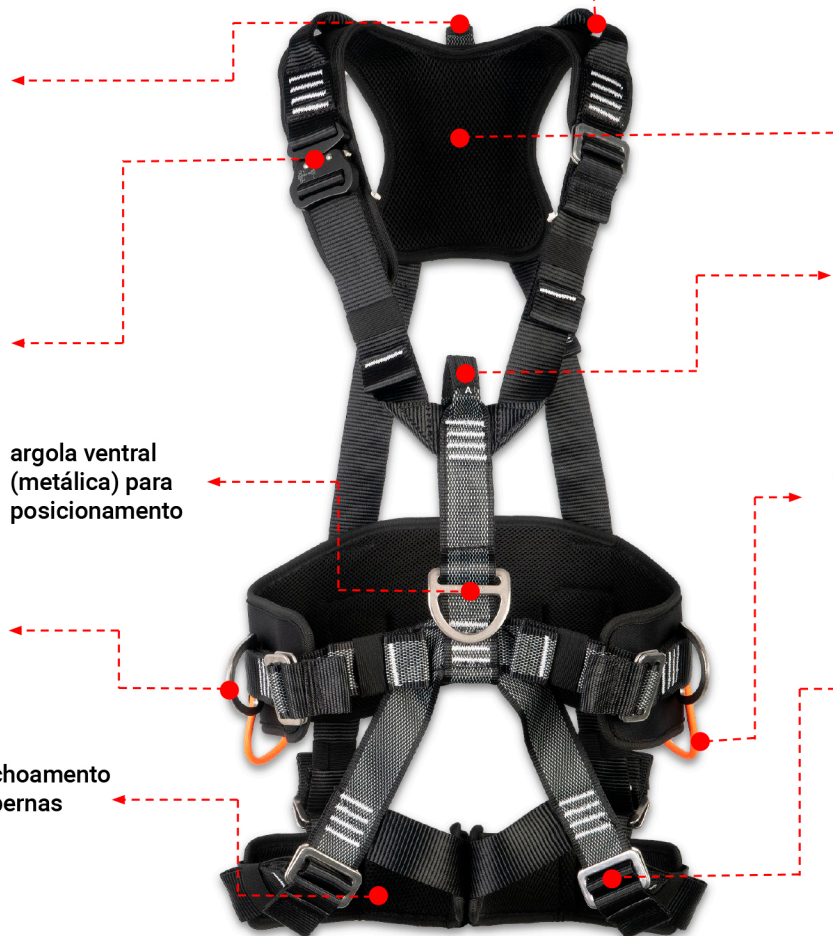

Cinturão - Família C50

elemento de engate dorsal "A" têxtil

modelo com fita de cintura flutuante (C51 e versões)

etiqueta com marcações

 TRABALHO EM ALTURA	ALTECO EQUIPAMENTOS DE SEGURANÇA LTDA
	CINTURÃO DE SEGURANÇA
	MODELO: CXXX VERSÃO: CXXX TM: X
	NBR: 15836:2020
	DATA: XX/XX/XXXX - CA XX.XXX
LOTE: XXX SERIE: XXX	
 Leia o manual	

Modelo com cinturão abdominal com fivela de regulagem e argolas para posicionamento

C300 4PTS, 5REG GALVANIZADO

C301 4PTS, 5REG INOX

C303 4PTS, 5REG RÁPIDO

C302 4PTS, 5REG DIELTRIC

Cinturão - Família C400

acolchoamento dorsal com elemento de engate "A" têxtil

fivela de engate rápido (todas as versões) para vestimenta e ajuste

cinturão abdominal acolchoado e com argolas laterais metálica para posicionamento

etiqueta com marcações

Leia o manual

ALTECO EQUIPAMENTOS DE SEGURANÇA LTDA
CINTURÃO DE SEGURANÇA
MODELO: CXXX VERSÃO: CXXX TM: X
NBR: 15836:2020 15835:2020
DATA: XX/XX/XXXX - CA XX.XXX
LOTE: XXX SERIE: XXX

argola ventral (metálica) para posicionamento

acolchoamento nas pernas

elemento de engate opcional nos ombros

acolchoamento dorsal

elemento de engate peitoral "A" (têxtil)

alça porta materiais

Versões

galvanizado